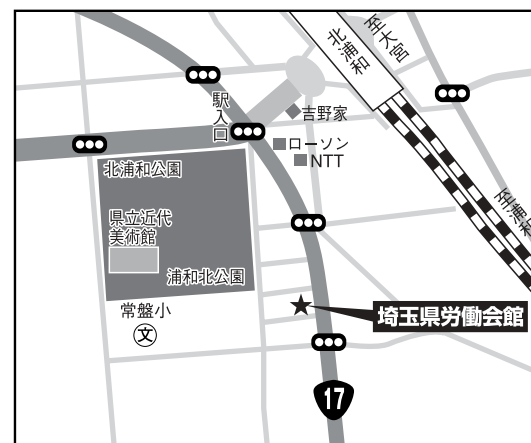

分科会

分科会

1 国語教育

さいたま共済会館

8/18 (金)	午前	全体会	第2ホール (602)	
	午後			
8/19 (土)	午前	小分科会	小学校	第2ホール (602)
			中学校・高校	会議室 505
	午後	小分科会	小学校	第2ホール (602)
			中学校・高校	会議室 505
	全体会	第2ホール (602)		

住 さいたま市浦和区岸町7-5-14 ☎ 048-822-3330

交 JR浦和駅より徒歩10分。

分科会

2 外国語教育

埼玉県労働会館

8/18 (金)	午前	全体会	第4会議室
	午後		
8/19 (土)	午前	全体会	第4会議室
	午後		

住 さいたま市浦和区常盤9-24-13 ☎ 048-832-2151

交 JR北浦和駅より徒歩5分。

分科会

3 社会科教育

埼玉会館

8/18 (金)	午前	全体会 I	7B会議室 (くすのき)	
	午後			
8/19 (土)	午前	小分科会	歴史	7B会議室 (くすのき)
			現状 I	6B会議室 (みくに)
			現状 II	6C会議室 (こふし)
	午後	小分科会	歴史	7B会議室 (くすのき)
			現状 I	6B会議室 (みくに)
			現状 II	6C会議室 (こふし)
	全体会 II	7B会議室 (くすのき)		

住 さいたま市浦和区常盤6-4-21 ☎ 048-822-4411

交 JR浦和駅西口より徒歩18分。またはJR浦和駅西口⑤乗り場より、国際興業バス(8分、170円)で「市役所北口」下車、徒歩3分。
※⑤乗り場のバス全てが「市役所北口」を経由します。念のためご確認ください。

分科会

5 理科教育

埼玉県労働会館

8/18 (金)	午前	全体会	第13会議室	
	午後			
8/19 (土)	午前	小分科会	物理・化学	第13会議室
			生物・地学	第12会議室
			物理・化学	第13会議室
	午後	小分科会	物理・化学	第13会議室
			生物・地学	第12会議室
			全体会	第13会議室