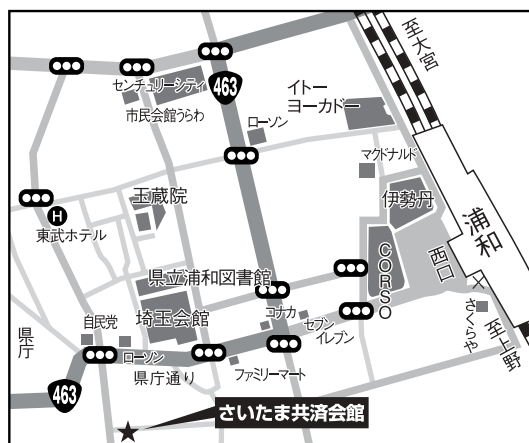

分科会

分科会

1 国語教育

さいたま共済会館

8/18 (金)	午前	全体会	第2ホール (602)	
	午後			
8/19 (土)	午前	小分科会	小学校	第2ホール (602)
			中学校・高校	会議室 505
	午後	小分科会	小学校	第2ホール (602)
			中学校・高校	会議室 505
	全体会	第2ホール (602)		

住 さいたま市浦和区岸町7-5-14 ☎ 048-822-3330

交 JR浦和駅より徒歩10分。

分科会

2 外国語教育

埼玉県労働会館

8/18 (金)	午前	全体会	第4会議室
	午後		
8/19 (土)	午前	全体会	第4会議室
	午後		

住 さいたま市浦和区常盤9-24-13 ☎ 048-832-2151

交 JR北浦和駅より徒歩5分。

分科会

3 社会科教育

埼玉会館

8/18 (金)	午前	全体会 I	7B会議室 (くすのき)	
	午後			
8/19 (土)	午前	小分科会	歴史	7B会議室 (くすのき)
			現状 I	6B会議室 (みくに)
			現状 II	6C会議室 (こふし)
	午後	小分科会	歴史	7B会議室 (くすのき)
			現状 I	6B会議室 (みくに)
			現状 II	6C会議室 (こふし)
	全体会 II	7B会議室 (くすのき)		

住 さいたま市浦和区常盤6-4-21 ☎ 048-822-4411

交 JR浦和駅西口より徒歩18分。またはJR浦和駅西口⑤乗り場より、国際興業バス(8分、170円)で「市役所北口」下車、徒歩3分。
※⑤乗り場のバス全てが「市役所北口」を経由します。念のためご確認ください。

分科会

5 理科教育

埼玉県労働会館

8/18 (金)	午前	全体会	第13会議室	
	午後			
8/19 (土)	午前	小分科会	物理・化学	第13会議室
			生物・地学	第12会議室
			物理・化学	第13会議室
	午後	小分科会	物理・化学	第13会議室
			生物・地学	第12会議室
			全体会	第13会議室