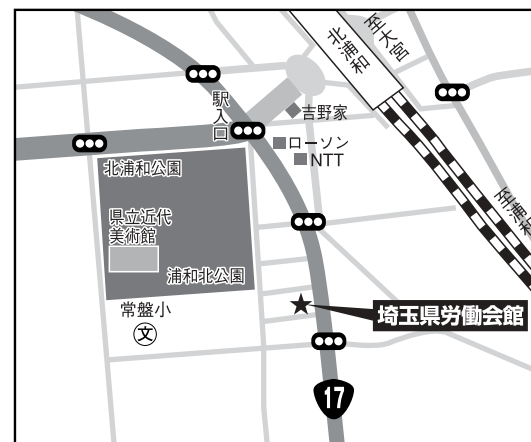

住 さいたま市浦和区常盤6-4-21 ☎ 048-822-4411

交 JR浦和駅西口より徒歩18分。またはJR浦和駅西口⑤乗り場より、国際興業バス(8分、170円)で「市役所北口」下車、徒歩3分。
※⑤乗り場のバス全てが「市役所北口」を経由します。念のためご確認ください。

分科会

5 理科教育

埼玉県労働会館

8/18 (金)	午前	全体会	第13会議室	
	午後			
8/19 (土)	午前	小分科会	物理・化学	第13会議室
			生物・地学	第12会議室
			物理・化学	第13会議室
	午後	小分科会	物理・化学	第13会議室
			生物・地学	第12会議室
			全体会	第13会議室