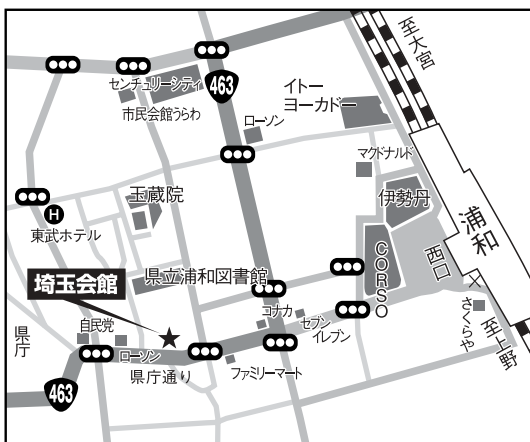

交 JR浦和駅より徒歩10分。

分科会

2 外国語教育

埼玉県労働会館

8/18 (金)	午前	全体会	第4会議室
	午後		
8/19 (土)	午前	全体会	第4会議室
	午後		

住 さいたま市浦和区常盤9-24-13 ☎ 048-832-2151

交 JR北浦和駅より徒歩5分。

分科会

3 社会科教育

埼玉会館

8/18 (金)	午前	全体会 I	7B会議室 (くすのき)	
	午後			
8/19 (土)	午前	小分科会	歴史	7B会議室 (くすのき)
			現状 I	6B会議室 (みくに)
			現状 II	6C会議室 (こふし)
	午後	小分科会	歴史	7B会議室 (くすのき)
			現状 I	6B会議室 (みくに)
			現状 II	6C会議室 (こふし)
	全体会 II	7B会議室 (くすのき)		

住 さいたま市浦和区常盤6-4-21 ☎ 048-822-4411

交 JR浦和駅西口より徒歩18分。またはJR浦和駅西口⑤乗り場より、国際興業バス(8分、170円)で「市役所北口」下車、徒歩3分。
※⑤乗り場のバス全てが「市役所北口」を経由します。念のためご確認ください。

分科会

5 理科教育

埼玉県労働会館

8/18 (金)	午前	全体会	第13会議室	
	午後			
8/19 (土)	午前	小分科会	物理・化学	第13会議室
			生物・地学	第12会議室
			物理・化学	第13会議室
	午後	小分科会	物理・化学	第13会議室
			生物・地学	第12会議室
			全体会	第13会議室