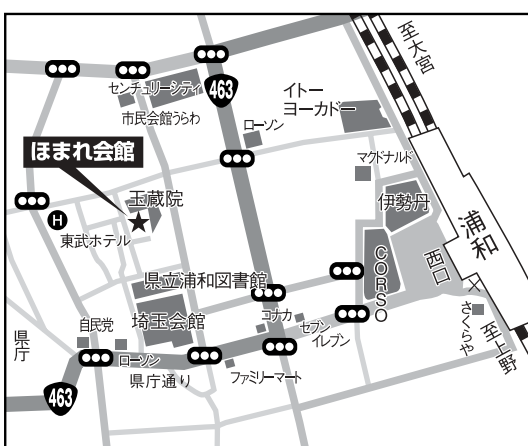

上尾市コミュニティーセンター

8/18 (金)	午前	全 体 会	第2+3会議室
	午後		
8/19 (土)	午前	小分科会	生き方を探る 総合学習 第4会議室
		小分科会	豊かな平和の創造 と自主活動 第2+3会議室
	午後	全 体 会	第2+3会議室

住 上尾市柏座4-2-3 ☎ 048-775-0866

交 JR上尾駅西口より徒歩13分。またはJR上尾駅西口①乗り場より、東武バス(5分、170円)で「弁財入口」下車、徒歩0分。  
※①乗り場の全てのバスが「弁財入口」を経由します。念のためご確認ください。

分科会  
**20**

**学校づくりへの子どもの  
参加、父母・教職員・地域  
の共同**

市民会館おおみや

8/18 (金)	午前	全 体 会	第3+4+5集会室
		分散会	A 第3集会室
	午後		B 第4集会室
8/19 (土)	午前	分散会	C 第5集会室
			A 第3集会室
			B 第4集会室
	午後	全 体 会	C 第5集会室
			第3+4+5集会室

住 さいたま市大宮区下町3-47-8 ☎ 048-641-6131

交 JR大宮駅より徒歩15分。

分科会  
**21**

**教育条件確立  
の運動**

ほまれ会館

8/18 (金)	午前	全 体 会	地下ホール
	午後		
8/19 (土)	午前	全 体 会	地下ホール
	午後		

住 さいたま市浦和区仲町2-13-8 ☎ 048-829-2025

交 JR浦和駅より徒歩6分。

分科会  
**22**