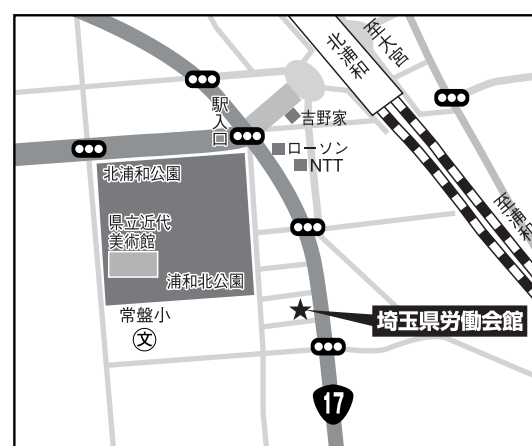

分科会
22

**環境・公害問題
と教育**

埼玉県労働会館

8/18 (金)	午前	全 体 会	第1会議室
	午後		
8/19 (土)	午前	全 体 会	第1会議室
	午後		

住 さいたま市浦和区常盤9-24-13 ☎ 048-832-2151

交 JR北浦和駅より徒歩5分。

分科会
23

**文化創造と
教育**

蕨市民会館

8/18 (金)	午前	全 体 会	会議室101
	午後		
8/19 (土)	午前	小分科会	文化活動 会議室101
			読書・図書館活動 会議室402
	午後	小分科会	文化活動 会議室101
			読書・図書館活動 会議室402