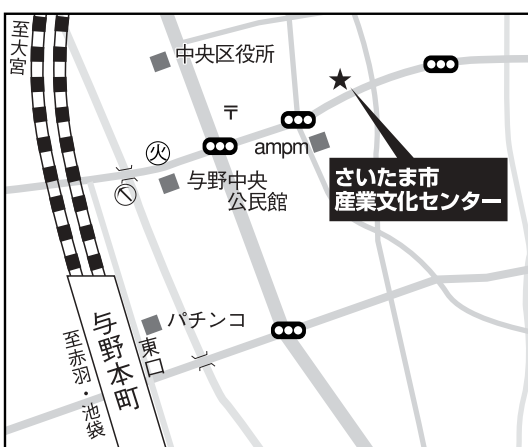

分科会  
**18**

**子どもの人権と  
学校・地域・家庭**

さいたま市産業文化センター

8/18 (金)	午前	全 体 会	会議室302
	午後		
8/19 (土)	午前	全 体 会	会議室302
	午後		

住 さいたま市中央区下落合5-4-3 ☎ 048-854-0486

交 JR与野本町駅より徒歩7分。

分科会  
**19**

**平和と国際  
連帯の教育**

上尾市コミュニティーセンター

8/18 (金)	午前	全 体 会	第2+3会議室
	午後		
8/19 (土)	午前	小分科会	生き方を探る 総合学習 第4会議室
		小分科会	豊かな平和の創造 と自主活動 第2+3会議室
	午後	全 体 会	第2+3会議室

住 上尾市柏座4-2-3 ☎ 048-775-0866

交 JR上尾駅西口より徒歩13分。またはJR上尾駅西口①乗り場より、東武バス(5分、170円)で「弁財入口」下車、徒歩0分。  
※①乗り場の全てのバスが「弁財入口」を経由します。念のためご確認ください。

交 JR大宮駅より徒歩15分。

分科会  
**21**

**教育条件確立  
の運動**

ほまれ会館

8/18 (金)	午前	全 体 会	地下ホール
	午後		
8/19 (土)	午前	全 体 会	地下ホール
	午後		

住 さいたま市浦和区仲町2-13-8 ☎ 048-829-2025

交 JR浦和駅より徒歩6分。

分科会  
**22**