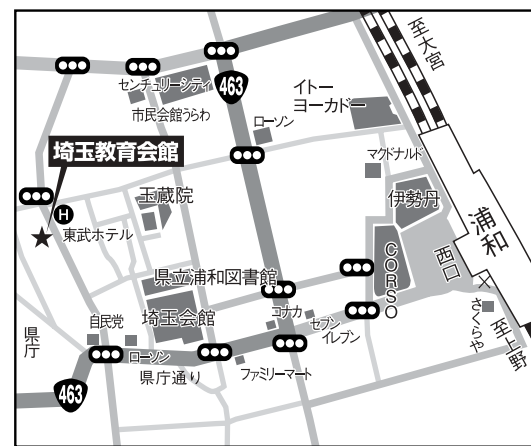

さいたま商工会議所

8/18 (金)	午前	全 体 会	第1+2ホール
	午後	分散会	A 第1ホール B 第2ホール
8/19 (土)	午前	分散会	A 第1ホール B 第2ホール
		分散会	A 第1ホール B 第2ホール
	午後	全 体 会	第1+2ホール

住 さいたま市浦和区高砂3-17-15 ☎ 048-838-7703

交 JR浦和駅より徒歩12分。または、JR浦和駅より国際興業バス有。県庁方面行に乗りして下さい。「県庁前」下車、徒歩2分。

分科会
26

国民のための大学づくり

※8月18日(金)夜間のみ開催

埼玉教育会館

8/18 (金)	18:00 ~ 21:00	全 体 会	会議室 201+202
-------------	---------------------	-------	----------------

住 さいたま市浦和区高砂3-12-24 ☎ 048-832-2551

交 JR北浦和駅より徒歩5分。

分科会
27