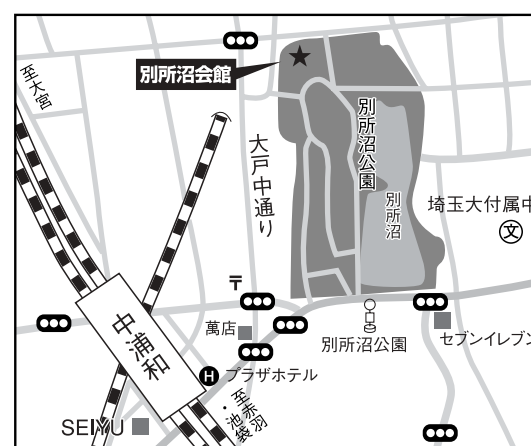

8/18 (金)	午前	全 体 会	301 (第7集会室)
	午後		
8/19 (土)	午前	全 体 会	301 (第7集会室)
	午後		

住 上尾市上尾村750 ☎ 048-774-2951

交 JR上尾駅東口より徒歩14分。またはJR上尾駅東口④乗り場よりバス有。「上尾市文化センター」下車、徒歩3分。

分科会
特設

みんなで語ろう みんなでつくろう わたしの学校・地域・社会

※8月19日(土)のみの開催

別所沼会館

8/19 (土)	午前	全 体 会	大会議室
	午後	分散会	大会議室 特別会議室

住 さいたま市南区別所4-14-10 ☎ 048-861-5219

交 JR中浦和駅改札を出て東口の県庁方面階段を下るとプラザホテル前。なお、「大戸中通り」は、車両通行が多いため、公園内を歩かれることをお勧めします。※JR浦和駅西口より国際興業バス有。「別所沼公園」下車、徒歩7分。