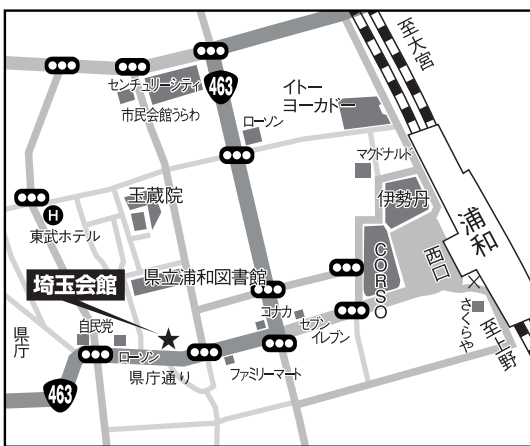

分科会
24

教育課程・教科書

埼玉会館

8/18 (金)	午前	全 体 会	7A会議室 (くぬぎ)
	午後		
8/19 (土)	午前	全 体 会	7A会議室 (くぬぎ)
	午後		

住 さいたま市浦和区高砂3-1-4 ☎ 048-829-2471

交 JR浦和駅より徒歩6分。

分科会
25

登校拒否・不登校の克服

さいたま商工会議所

8/18 (金)	午前	全 体 会	第1+2ホール
	午後	分散会	A 第1ホール B 第2ホール
8/19 (土)	午前	分散会	A 第1ホール B 第2ホール
		分散会	A 第1ホール B 第2ホール
	午後	全 体 会	第1+2ホール

住 さいたま市浦和区高砂3-17-15 ☎ 048-838-7703

交 JR浦和駅より徒歩12分。または、JR浦和駅より国際興業バス有。県庁方面行に乗りして下さい。「県庁前」下車、徒歩2分。

分科会
26

国民のための大学づくり

※8月18日(金)夜間のみ開催

埼玉教育会館

8/18 (金)	18:00 ~ 21:00	全 体 会	会議室 201+202
-------------	---------------------	-------	----------------

住 さいたま市浦和区高砂3-12-24 ☎ 048-832-2551

交 JR北浦和駅より徒歩5分。

分科会
27